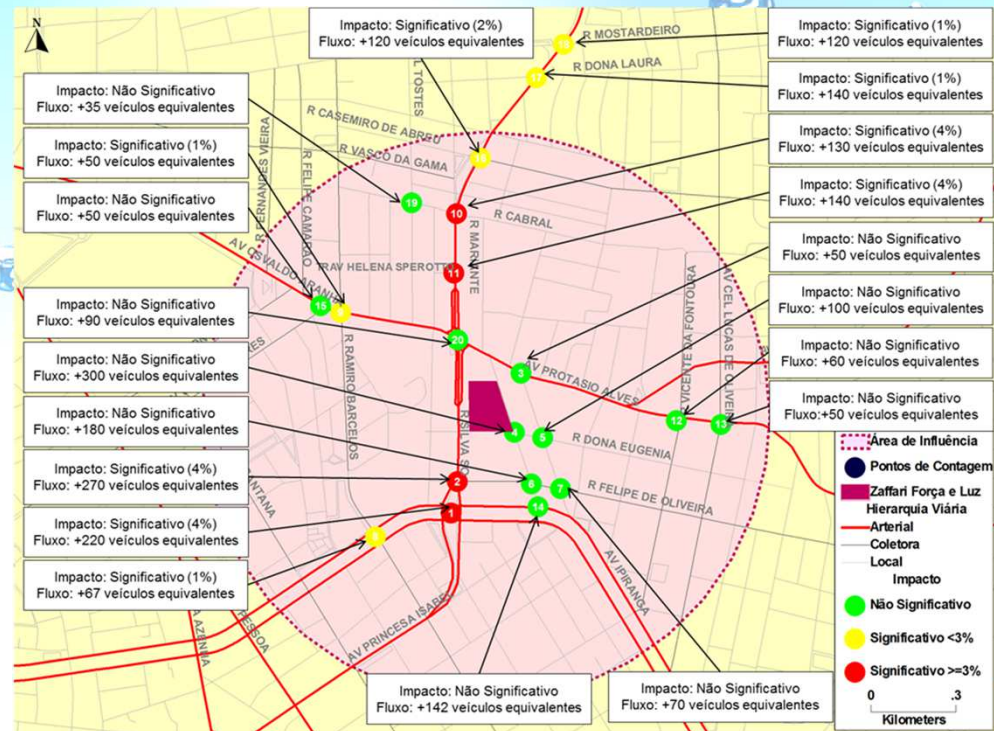

VI CONGRESSO BRASILEIRO DE GESTÃO AMBIENTAL

MEIO ANTRÓPICO

MEDIÇÃO DE RUÍDOS

Porto Alegre/RS - 23 a 26/11/2015

VI CONGRESSO BRASILEIRO DE GESTÃO AMBIENTAL

RIA/DS Bourbon Shopping Força e Luz

Pontos de contagem de
tráfego (20)

Porto Alegre/RS - 23 a 26/11/2015

VI CONGRESSO BRASILEIRO DE GESTÃO AMBIENTAL

RIA/DS Bourbon Shopping Força e Luz

Estimativa de geração de viagens

Shopping irá atrair 12.350

viagens diárias

Impacto significativo em 9

interseções

Porto Alegre/RS - 23 a 26/11/2015

VI CONGRESSO BRASILEIRO DE GESTÃO AMBIENTAL

RIA/DS Bourbon Shopping Força e Luz

Remendos do asfalto

Desgastes do asfalto

Remendos em jacaré e trincas

Porto Alegre/RS - 23 a 26/11/2015