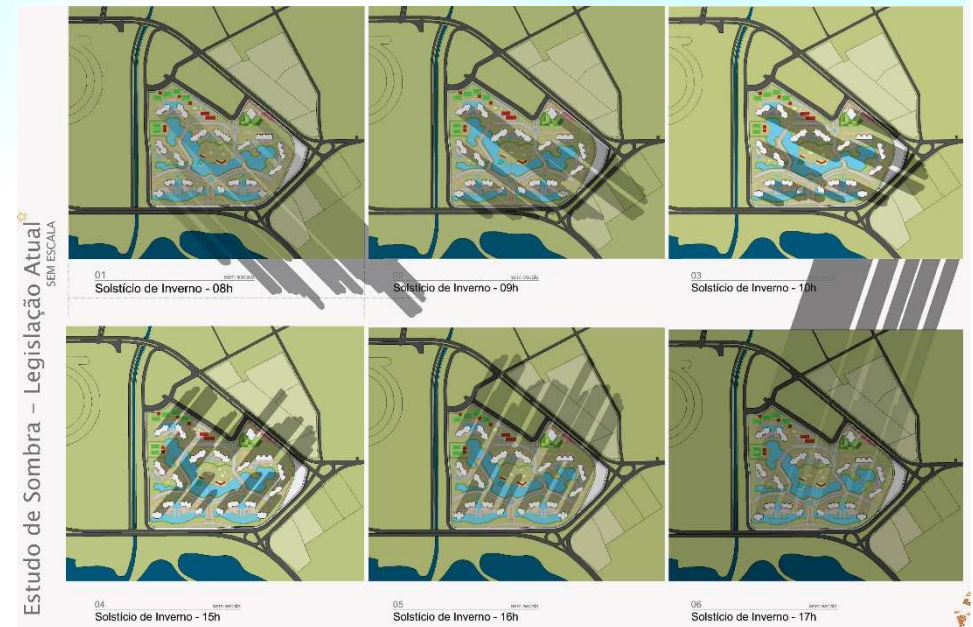

- Base da Guarda Municipal (Cruzeiro) atende Cristal;
- Delegacia móvel da Polícia Civil.

Porto Alegre/RS - 23 a 26/11/2015

VI CONGRESSO BRASILEIRO DE GESTÃO AMBIENTAL

EIA-RIMA Condomínio Residencial e Comercial Jockey Club do Rio Grande do Sul

MEIO ANTRÓPICO - VOLUMETRIA E PAISAGEM

Condições de Insolação

Porto Alegre/RS - 23 a 26/11/2015

QUEM SOMOS:

Empresa constituída em 1998 por equipe multidisciplinar voltada à busca de soluções aos impactos ambientais gerados pelas atividades humanas.