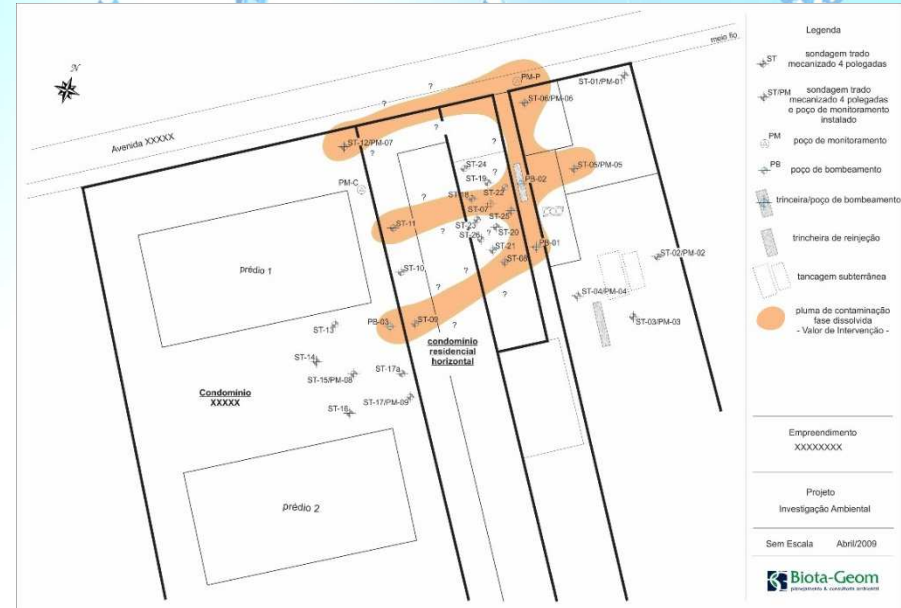

MEIO FÍSICO

Porto Alegre/RS - 23 a 26/11/2015

VI CONGRESSO BRASILEIRO DE GESTÃO AMBIENTAL

INVESTIGAÇÃO E REMEDIAÇÃO PASSIVOS

Porto Alegre/RS - 23 a 26/11/2015

VI CONGRESSO BRASILEIRO DE GESTÃO AMBIENTAL

EMERGÊNCIAS AMBIENTAIS E SUBSTITUIÇÃO EQUIPAMENTOS