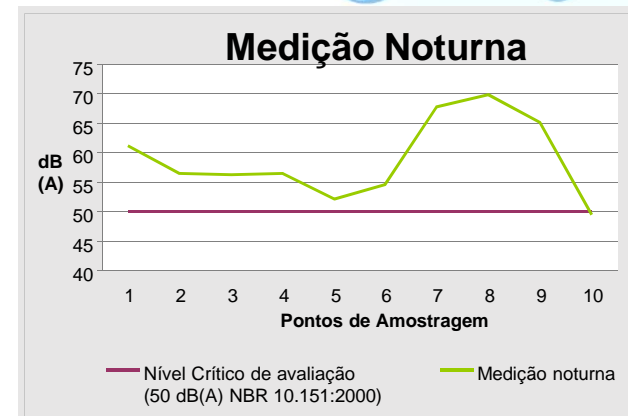

VI CONGRESSO BRASILEIRO DE GESTÃO AMBIENTAL

MEIO ANTRÓPICO

MEDIÇÃO DE RUÍDOS

Porto Alegre/RS - 23 a 26/11/2015

VI CONGRESSO BRASILEIRO DE GESTÃO AMBIENTAL

RIA/DS Bourbon Shopping Força e Luz

Pontos de contagem de
tráfego (20)