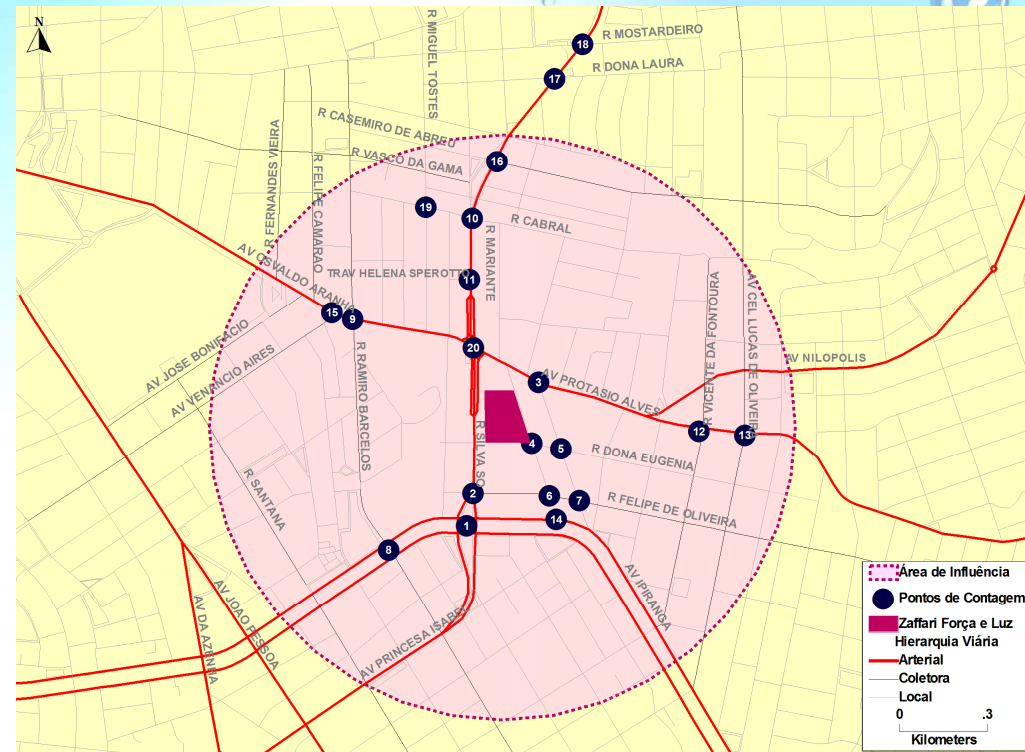

VI CONGRESSO BRASILEIRO DE GESTÃO AMBIENTAL

MEIO ANTRÓPICO

MEDIÇÃO DE RUÍDOS

Porto Alegre/RS - 23 a 26/11/2015

VI CONGRESSO BRASILEIRO DE GESTÃO AMBIENTAL

RIA/DS Bourbon Shopping Força e Luz

Pontos de contagem de
tráfego (20)

Porto Alegre/RS - 23 a 26/11/2015

VI CONGRESSO BRASILEIRO DE GESTÃO AMBIENTAL

RIA/DS Bourbon Shopping Força e Luz

Estimativa de geração de viagens

Shopping irá atrair 12.350

viagens diárias

Impacto significativo em 9