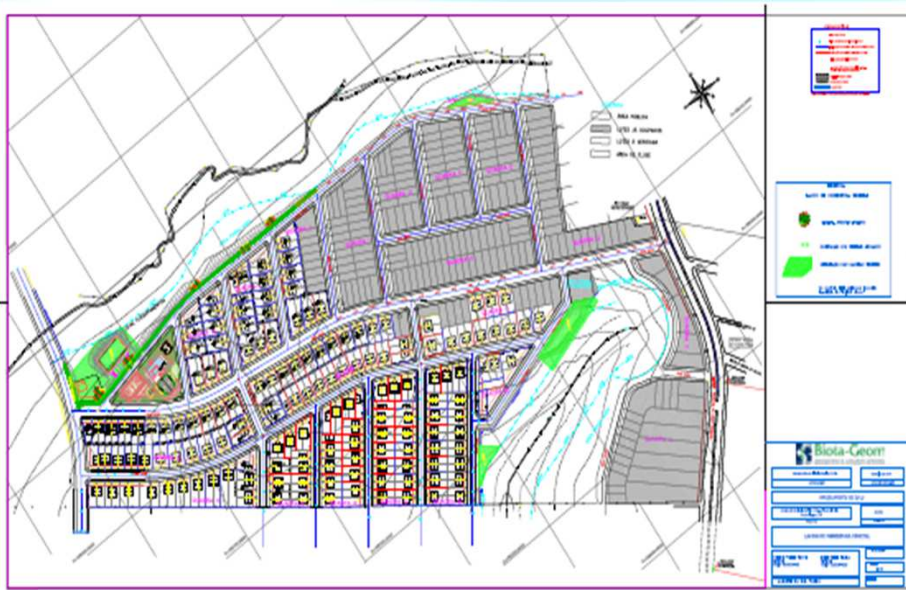

CHAPADA DOS
VEADEIROS

UHE SERRA DA
MESA

Porto Alegre/RS - 23 a 26/11/2015

VI CONGRESSO BRASILEIRO DE GESTÃO AMBIENTAL

AREEIRAS

Porto Alegre/RS - 23 a 26/11/2015

VI CONGRESSO BRASILEIRO DE GESTÃO AMBIENTAL

LCV