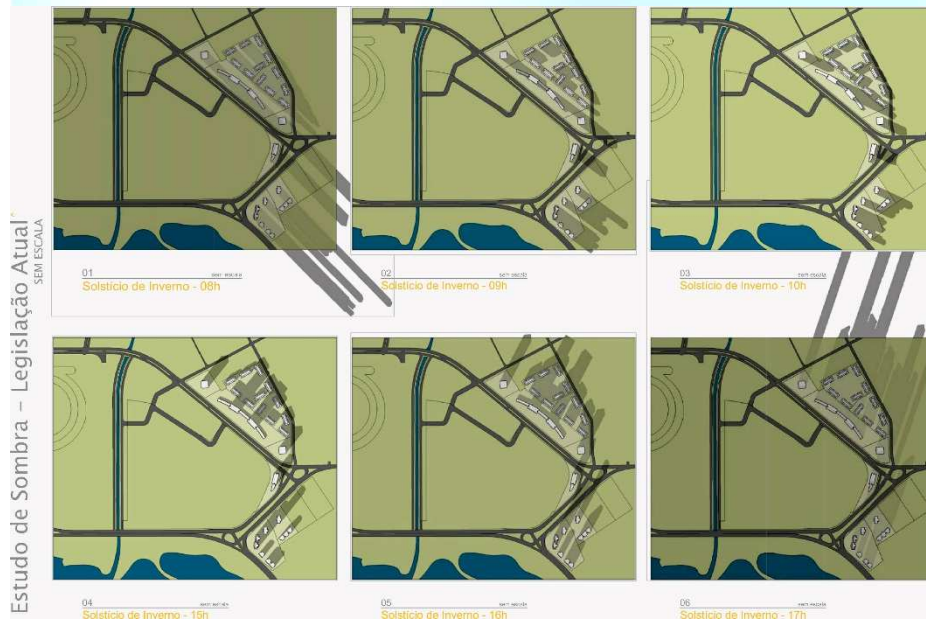

Condições de Insolação